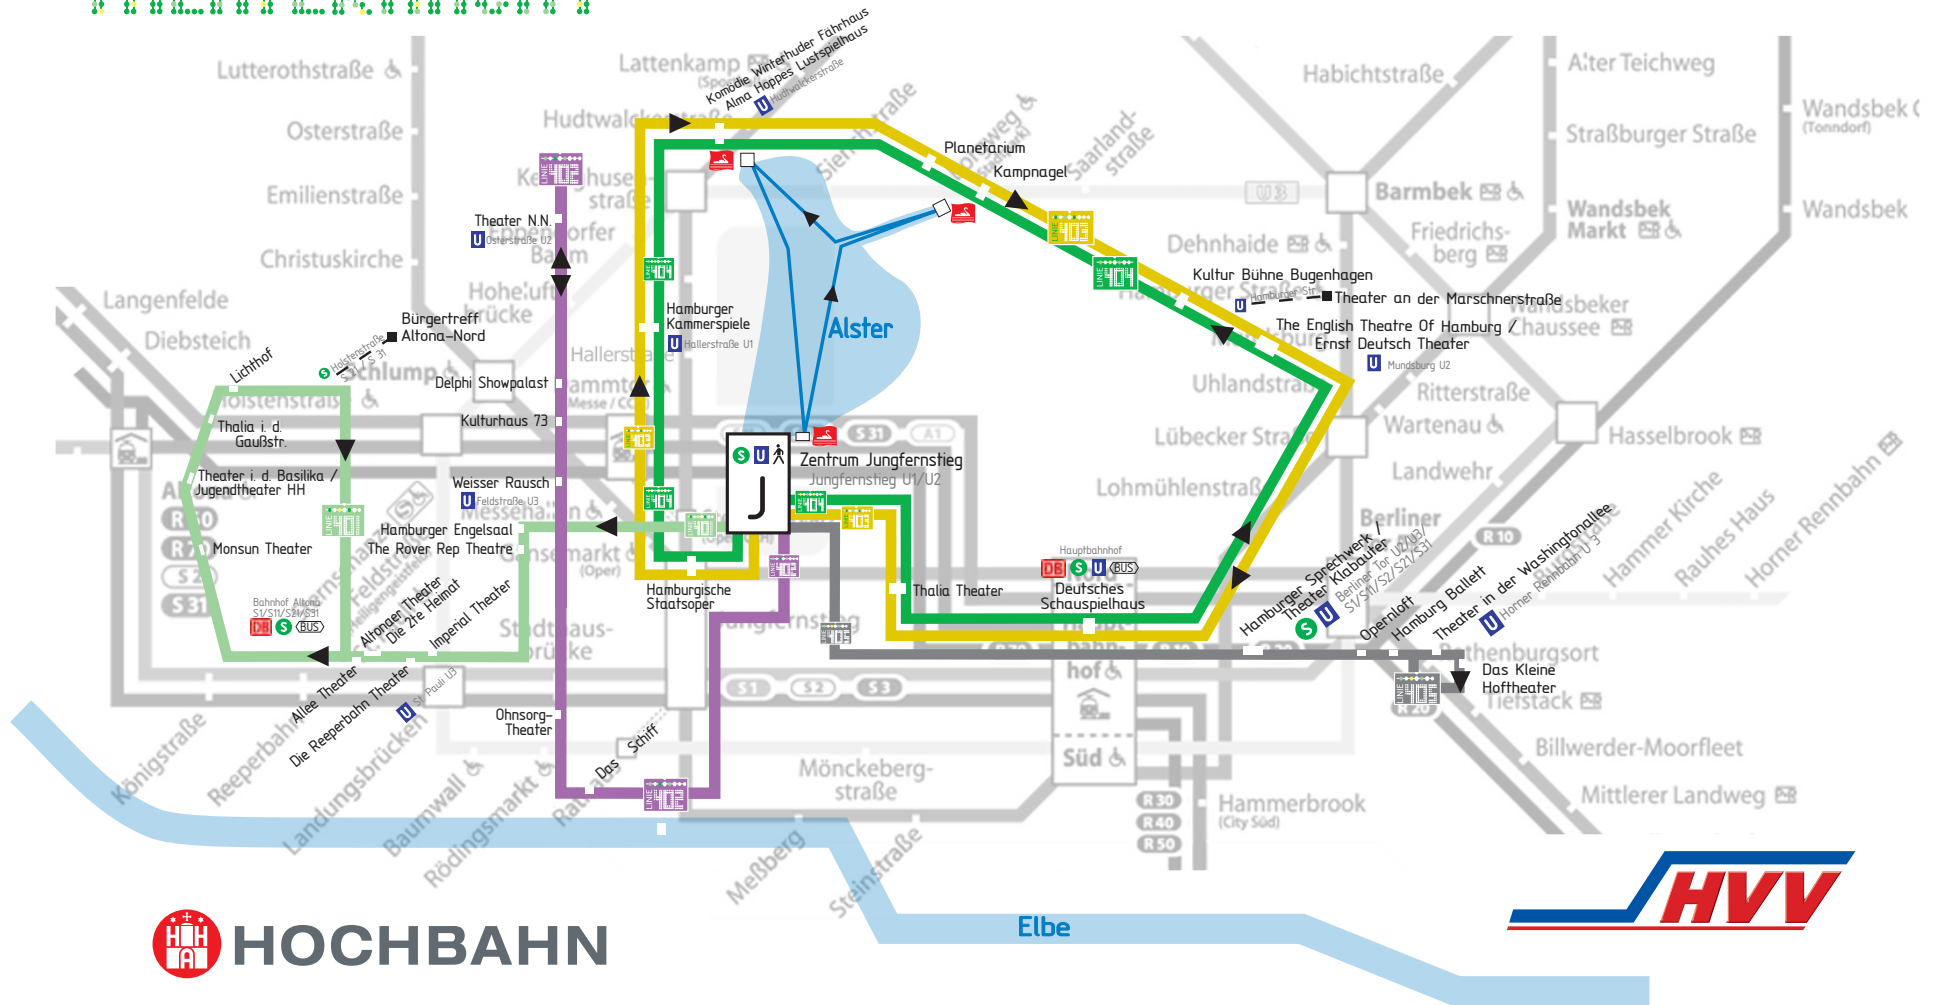

HAMBURGER THEATERNACHT

HOCHBAHN

FAHRPLAN SHUTTLEBUSSE

| | |
|--------------------------|--------------------------------------|
| Abfahrt Linie 401 – 405: | Ständig zwischen 18:00 und 01:00 Uhr |
| Abfahrt Linie 400: | Ständig zwischen 00:00 und 04:00 Uhr |

FAHRPLAN ALSTERSCHIFFE

| | | | |
|----------------------|-------------------|--------------------|-------|
| Jungfernstieg | 18.00 18.20 18.40 | im 20-Minuten-Takt | 00.00 |
| Kampnagel | 18.40 19.00 19.20 | im 20-Minuten-Takt | 00.40 |
| Winterhuder Fährhaus | 19.10 19.30 19.50 | im 20-Minuten-Takt | 01.10 |

J Zentrum Jungfernstieg
Übergang zu allen Buslinien und zu den Alsterschiffen.

Ohnsorg-Theater / Thalia Theater / Hamburgische Staatsoper: Von hier auch fustläufig erreichbar.

Fahrtrichtung

Haltestelle

Alsteranleger

Umsteigemöglichkeit ins HVV-Netz

Partyshuttle: 00:00 – 04:00 Uhr